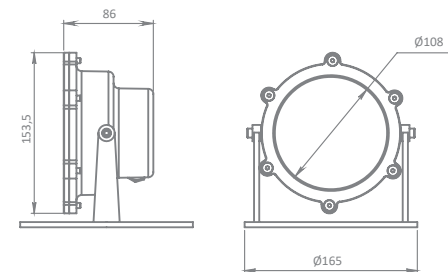

## Protection level/ Grado de Protección

IP68

I0403 Halospot projector  
Proyector Halospot

Code/ Código	Light/ Luz	Face Plate/ Embellecedor	Optic/ Óptica	Control/ Control
I0403	<p><b>W</b> Cool white   Blanco frío</p> <p><b>WW</b> Warm white   Blanco cálido</p> <p><b>M</b> Multicolour   Multicolor</p> <p><b>MWDMX</b> Multicolour White DMX   Multicolor Blanco DMX</p>	<p><b>Material/ Material</b></p> <p><b>P</b> Plastic   Plástico</p> <p><b>I</b> Stainless Steel   Acero Inox.</p> <p><b>Shape/ Forma</b></p> <p><b>S</b> Square   Cuadrado</p> <p><b>R</b> Round   Redondo</p>	<p><b>N</b> Narrow   Concentrada</p> <p><b>M</b> Medium   Media</p> <p><b>W</b> Wide   Abierta</p>	<p><b>Multicolour   Multicolor</b></p> <p><b>10826</b> Modulator   Modulador</p> <p><b>10828</b> Remote control   Control Remoto</p> <p><b>10831</b> Push-button   Pulsador</p> <p><b>DMX</b></p> <p><b>10832DMX</b> DMX power supply   Alimentador DMX</p> <p><b>10832DMXFE</b> DMX external power supply   Alimentador DMX fuente externa</p>