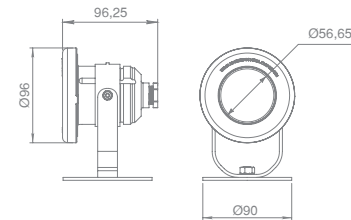

It is supplied with screws and studs for fitting. Possibility of narrow, medium or wide lens.

Este proyector está especialmente diseñado para instalarse en fuentes, jardines e instalaciones acuáticas decorativas. Se puede instalar indistintamente sumergido o fuera del agua.

Se suministran tornillos y tacos de fijación.

Disponible en óptica concentrada, media y abierta.

Consumption/ Consumo	Mini	Mini +
Monocolour/ Monocolor:	4W (6VA)	6W (9VA)
Multicolour/ Multicolor:	4W (7VA)	6W (9VA)
MDMX/ MDMX:	4W (4VA)	6W (6VA)
MWDMX/ MWDMX:	5W (5VA)	8W (8VA)
Voltage/ Voltaje		
Monocolour/ Monocolor:	12 Vac	12 Vac
Multicolour/ Multicolor:	12 Vac	12 Vac
MDMX/ MDMX:	24 Vdc	24 Vdc
MWDMX/ MWDMX:	24 Vdc	24 Vdc
Lumens/ Lúmenes		
Monocolour/ Monocolor:	315 lm	550 lm
Multicolour/ Multicolor:	186 lm	250 lm
MDMX/ MDMX:	186 lm	250 lm
MWDMX/ MWDMX:	300 lm	430 lm
Efficiency/ Eficiencia		
Monocolour/ Monocolor:	78,7 lm/W	91,66 lm/W
Multicolour/ Multicolor:	46,5 lm/W	55 lm/W
MDMX/ MDMX:	46,5 lm/W	55 lm/W
MWDMX/ MWDMX:	60 lm/W	53,75 lm/W
Life Span/ Vida útil		
L80 - 60.000h		
Protection level/ Grado de Protección		
IP68		

- I0406 Directional projector Mini
Proyector Mini orientable
- I0411 Directional projector Mini+
Proyector Mini+ orientable

Code/ Código	Light/ Luz	Face Plate/ Embellecedor	Optic/ Óptica	Control/ Control
I0406	W Cool white Blanco frío	Material/ Material	N Narrow Concentrada	Multicolour Multicolor
I0411	WW Warm white Blanco cálido	P Plastic Plástico	M Medium Media	I0826 Modulator Modulador
	M Multicolour Multicolor	I Stainless Steel Acero Inox.	W Wide Abierta	I0828 Remote control Control Remoto
	MDMX Multicolour DMX Multicolor DMX	Shape/ Forma		I0831 Push-button Pulsador
	MWDMX Multicolour White DMX Multicolor Blanco DMX	S Square Cuadrado		DMX
		R Round Redondo		I0832DMX DMX power supply Alimentador DMX
				I0832DMXFE DMX external power supply Alimentador DMX fuente externa