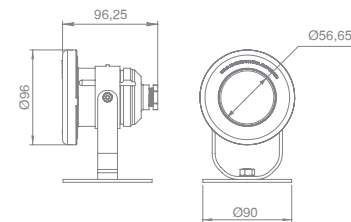

### Protection level/ Grado de Protección

IP68- IK10

I0406	Directional projector Mini Proyector Mini orientable
I0411	Directional projector Mini+ Proyector Mini+ orientable

Code/ Código	Light/ Luz	Face Plate/ Embellecedor	Optic/ Óptica	Control/ Control
I0406	<b>W</b> Cool white   Blanco frío	Material/ Material	<b>N</b> Narrow   Concentrada	<b>Multicolour   Multicolor</b>
I0411	<b>WW</b> Warm white   Blanco cálido	P Plastic   Plástico	<b>M</b> Medium   Media	<b>I0826</b> Modulator   Modulador
	<b>M</b> Multicolour   Multicolor	I Stainless Steel   Acero Inox.	<b>W</b> Wide   Abierta	<b>I0828</b> Remote control   Control Remoto
	<b>MDMX</b> Multicolour DMX   Multicolor DMX	Shape/ Forma		<b>I0831</b> Push-button   Pulsador
	<b>MWDMX</b> Multicolour White DMX   Multicolor Blanco DMX	S Square   Cuadrado		<b>DMX</b>
		R Round   Redondo		<b>I0832DMX</b> DMX power supply   Alimentador DMX
				<b>I0832DMXFE</b> DMX external power supply   Alimentador DMX fuente externa