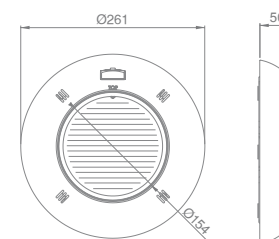

### Protection level/ Grado de Protección

IP68

- I0204 Flat projector V1 concrete pool  
Proyector plano V1 piscina de hormigón
- I0205 Flat projector V1 prefabricated pool  
Proyector plano V1 piscina prefabricada
- I0208 KIT 1flat projector concrete pool + Remote control  
KIT 1proyector plano piscina hormigón + Control r.
- I0209 KIT 2 flat projectors concrete pool + Remote control  
KIT 2 proyectores planos hormigón prefabricada + Control r.
- I0210 KIT 1flat projector prefabricated pool + Remote control  
KIT 1proyector plano piscina prefabricada + Control r.
- I0211 KIT 2 flat projectors prefabricated pool + Remote control  
KIT 2 proyectores planos piscina prefabricada + Control r.
- I0212 Flat projector concrete pool  
Proyector plano piscina hormigón
- I0213 Flat projector prefabricated pool  
Proyector plano piscina prefabricada

Code/ Código	Light/ Luz	Face Plate/ Embellecedor	Optic/ Óptica	Option/ Opción	Control/ Control
I0204	<b>NW</b> Neutral white   Blanco neutro	Material/ Material	<b>N</b> Narrow   Concentrada	<b>DMX</b>	<b>I0828</b> Remote control   Control Remoto
I0205	<b>W</b> Cool white   Blanco frío	<b>P</b> Plastic   Plástico	<b>M</b> Medium   Media		<b>I0826</b> Modulator   Modulador
I0208	<b>WW</b> Warm white   Blanco cálido	<b>I</b> Stainless Steel   Acero Inox.	<b>W</b> Wide   Abierta		<b>I0826DMX</b> DMX Modulator   Modulador DMX
I0209	<b>M</b> Multicolour   Multicolor	Shape/ Forma			<b>I0831</b> Push-button   Pulsador
I0210	<b>R</b> Red   Rojo	<b>S</b> Square   Cuadrado			<b>I0832DMX</b> DMX power supply   Alimentador DMX
I0211	<b>G</b> Green   Verde	<b>R</b> Round   Redondo			<b>I0832DMXFE</b> DMX external power supply   Alimentador DMX fuente externa
I0212	<b>B</b> Blue   Azul				
I0213					