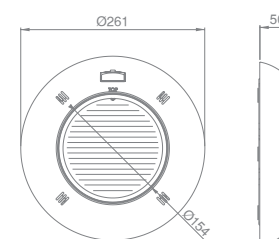

### Protection level/ Grado de Protección

IP68

I0204	Flat projector V1 concrete pool Proyector plano V1 piscina de hormigón
I0205	Flat projector V1 prefabricated pool Proyector plano V1 piscina prefabricada
I0208	KIT 1flat projector concrete pool + Remote control KIT 1proyector plano piscina hormigón + Control r.
I0209	KIT 2 flat projectors concrete pool + Remote control KIT 2 proyectores planos hormigón prefabricada + Control r.
I0210	KIT 1flat projector prefabricated pool + Remote control KIT 1proyector plano piscina prefabricada + Control r.
I0211	KIT 2 flat projectors prefabricated pool + Remote control KIT 2 proyectores planos piscina prefabricada + Control r.
I0212	Flat projector concrete pool Wireless Proyector plano piscina hormigón Wireless
I0213	Flat projector prefabricated pool Wireless Proyector plano piscina prefabricada Wireless

Code/ Código	Light/ Luz	Face Plate/ Embellecedor	Optic/ Óptica	Control/ Control
I0204	<b>W</b> Cool white   Blanco frío	Material/ Material	<b>N</b> Narrow   Concentrada	<b>Multicolour   Multicolor</b>
I0205	<b>WW</b> Warm white   Blanco cálido	<b>P</b> Plastic   Plástico	<b>M</b> Medium   Media	<b>I0826</b> Modulator   Modulador
I0208M	<b>M</b> Multicolour   Multicolor	<b>I</b> Stainless Steel   Acero Inox.	<b>W</b> Wide   Abierta	<b>I0828</b> Remote control   Control Remoto
I0209M		Shape/ Forma		<b>I0831</b> Push-button   Pulsador
I0210M		<b>S</b> Square   Cuadrado		<b>DMX</b>
I0211M		<b>R</b> Round   Redondo		<b>I0832DMX</b> DMX power supply   Alimentador DMX
I0212M				<b>I0832DMXFE</b> DMX external power supply   Alimentador DMX fuente externa
I0213M				