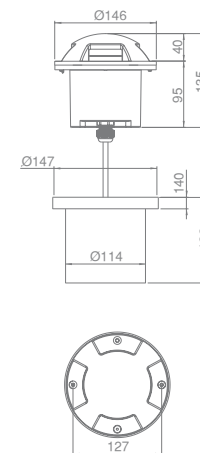

Life Span/ Vida útil

L80 - 50.000h

Protection level/ Grado de Protección

IP67

I1233

Underground projector
Proyector Underground

Code/ Código	Light/ Luz	Face Plate/ Embellecedor	Optic/ Óptica	Option/ Opción	Control/ Control
I1233	<p>NW Neutral white Blanco neutro</p> <p>W Cool white Blanco frío</p> <p>WW Warm white Blanco cálido</p> <p>M Multicolour Multicolor</p> <p>R Red Rojo</p> <p>G Green Verde</p> <p>B Blue Azul</p>	<p>Material/ Material</p> <p>P Plastic Plástico</p> <p>I Stainless Steel Acero Inox.</p> <p>Shape/ Forma</p> <p>S Square Cuadrado</p> <p>R Round Redondo</p>	<p>N Narrow Concentrada</p> <p>M Medium Media</p> <p>W Wide Abierta</p> <p>E Eliptical Elíptica</p>	DMX	<p>I0828 Remote control Control Remoto</p> <p>I0826 Modulator Modulador</p> <p>I0826DMX DMX Modulator Modulador DMX</p> <p>I0829 Power supply Alimentador</p> <p>I0832DMX DMX power supply Alimentador DMX</p> <p>I0831 Push-button Pulsador</p>