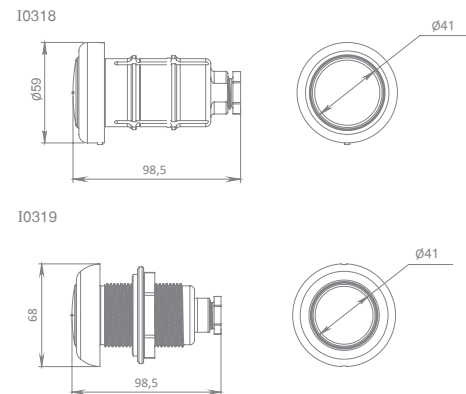

## Protection level/ Grado de Protección

IP68

- I0318 OnLED Niq projector "push fit"  
Proyector Niq OnLED acople rápido
- I0319 OnLED Niq projector for SPAs  
Proyector Niq OnLED para SPAs

Code/ Código	Light/ Luz	Face Plate/ Embellecedor	Optic/ Óptica	Control/ Control
I0318	<b>W</b> Cool white   Blanco frío	Material/ Material	<b>N</b> Narrow   Concentrada	<b>Multicolour   Multicolor</b>
I0319	<b>WW</b> Warm white   Blanco cálido	<b>P</b> Plastic   Plástico	<b>M</b> Medium   Media	<b>I0826</b> Modulator   Modulador
	<b>M</b> Multicolour   Multicolor	<b>I</b> Stainless Steel   Acero Inox.	<b>W</b> Wide   Abierta	<b>I0828</b> Remote control   Control Remoto
	<b>MDMX</b> Multicolour DMX   Multicolor DMX	Shape/ Forma		<b>I0831</b> Push-button   Pulsador
		<b>S</b> Square   Cuadrado		<b>DMX</b>
		<b>R</b> Round   Redondo		<b>I0832DMX</b> DMX power supply   Alimentador DMX
				<b>I0832DMXFE</b> DMX external power supply   Alimentador DMX fuente externa