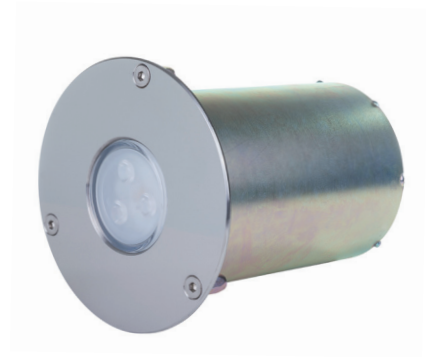

# Mini recessed projector

## Proyectores Mini enrasado

These projectors are conceived for installing on swimming pools or water spaces. Its glass lens and AISI 316 stainless steel trim are designed to 500 Kgr. static force.

Estos proyectores están concebidos para instalarse en piscinas o espacios acuáticos. Su lente de vidrio y embellecedor de acero inoxidable AISI 316 estan diseñados para aguantar 500 Kgr. de carga estática.

Code/ Código	Light/ Luz	Face Plate/ Embellecedor	Optic/ Óptica	Control/ Control
I 1226	<b>W</b> Cool white   Blanco frío	Material/ Material	<b>N</b> Narrow   Concentrada	<b>Multicolour   Multicolor</b>
I 1282	<b>WW</b> Warm white   Blanco cálido	<b>P</b> Plastic   Plástico	<b>M</b> Medium   Media	<b>I0826</b> Modulator   Modulador
I 1285	<b>M</b> Multicolour   Multicolor	<b>I</b> Stainless Steel   Acero Inox.	<b>W</b> Wide   Abierta	<b>I0828</b> Remote control   Control Remoto
I 1286	<b>MDMX</b> Multicolour DMX   Multicolor DMX	Shape/ Forma		<b>I0831</b> Push-button   Pulsador
	<b>MWDMX</b> Multicolour White DMX   Multicolor Blanco DMX	<b>S</b> Square   Cuadrado		<b>DMX</b>
		<b>R</b> Round   Redondo		<b>I0832DMX</b> DMX power supply   Alimentador DMX
				<b>I0832DMXFE</b> DMX external power supply   Alimentador DMX fuente externa