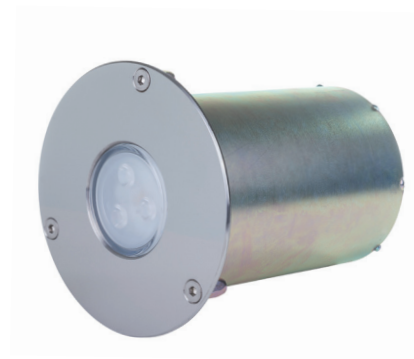

Mini recessed projector

Proyectores Mini enrasado

These projectors are conceived for installing on swimming pools or water spaces. Its glass lens and AISI 316 stainless steel trim are designed to 500 Kgr. static force.

Estos proyectores están concebidos para instalarse en piscinas o espacios acuáticos. Su lente de vidrio y embellecedor de acero inoxidable AISI 316 estan diseñados para aguantar 500 Kgr. de carga estática.

Code/ Código	Light/ Luz	Face Plate/ Embellecedor	Optic/ Óptica	Control/ Control
I 1226	W Cool white Blanco frío	Material/ Material	N Narrow Concentrada	Multicolour Multicolor
I 1282	WW Warm white Blanco cálido	P Plastic Plástico	M Medium Media	I0826 Modulator Modulador
I 1285	M Multicolour Multicolor	I Stainless Steel Acero Inox.	W Wide Abierta	I0828 Remote control Control Remoto
I 1286	MDMX Multicolour DMX Multicolor DMX	Shape/ Forma		I0831 Push-button Pulsador
	MWDMX Multicolour White DMX Multicolor Blanco DMX	S Square Cuadrado		DMX
		R Round Redondo		I0832DMX DMX power supply Alimentador DMX
				I0832DMXFE DMX external power supply Alimentador DMX fuente externa