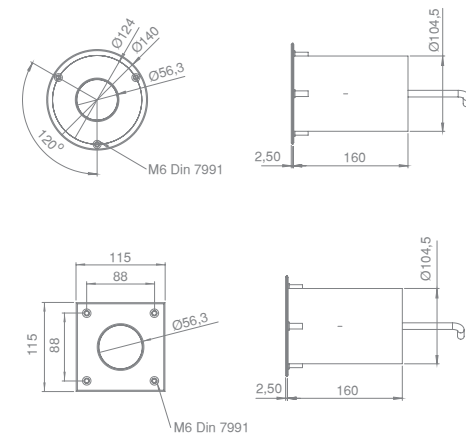

Lumens/ Lúmenes	Mini	Mini +
Monocolour/ Monocolor:	315 lm	550 lm
Multicolour/ Multicolor:	186 lm	330 lm
MDMX/ MDMX:	186 lm	330 lm
MWDMX/ MWDMX:	300 lm	430 lm

Efficiency/ Eficiencia	Mini	Mini +
Monocolour/ Monocolor:	78,7 lm/W	91,66 lm/W
Multicolour/ Multicolor:	46,5 lm/W	55 lm/W
MDMX/ MDMX:	46,5 lm/W	55 lm/W
MWDMX/ MWDMX:	60 lm/W	53,75 lm/W

**Life Span/ Vida útil**

L80 - 60.000h

**Protection level/ Grado de Protección**

IP68 I1226 I1282 I1285 I1286

- I 1226 Mini recessed projector (galvanized niche)  
Proyector Mini enrasado (nicho galvanizado)
- I 1282 Mini+ recessed projector (galvanized niche)  
Proyector Mini + enrasado (nicho galvanizado)
- I 1285 Mini recessed projector (inox niche)  
Proyector Mini enrasado (nicho inox)
- I 1286 Mini+ recessed projector (inox niche)  
Proyector Mini + enrasado (nicho inox)

Code/ Código	Light/ Luz	Face Plate/ Embellecedor	Optic/ Óptica	Control/ Control
I 1226	<b>W</b> Cool white   Blanco frío	Material/ Material	<b>N</b> Narrow   Concentrada	<b>Multicolour   Multicolor</b>
I 1282	<b>WW</b> Warm white   Blanco cálido	<b>P</b> Plastic   Plástico	<b>M</b> Medium   Media	<b>I0826</b> Modulator   Modulador
I 1285	<b>M</b> Multicolour   Multicolor	<b>I</b> Stainless Steel   Acero Inox.	<b>W</b> Wide   Abierta	<b>I0828</b> Remote control   Control Remoto
I 1286	<b>MDMX</b> Multicolour DMX   Multicolor DMX	Shape/ Forma		<b>I0831</b> Push-button   Pulsador
	<b>MWDMX</b> Multicolour White DMX   Multicolor Blanco DMX	<b>S</b> Square   Cuadrado		<b>DMX</b>
		<b>R</b> Round   Redondo		<b>I0832DMX</b> DMX power supply   Alimentador DMX
				<b>I0832DMXFE</b> DMX external power supply   Alimentador DMX fuente externa