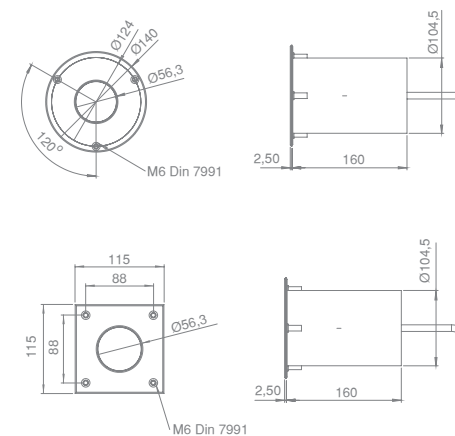

Consumption/ Consumo	Mini	Mini +
Monocolour/ Monocolor:	4W (6VA)	6W (9VA)
Multicolour/ Multicolor:	4W (7VA)	6W (9VA)
MDMX/ MDMX:	4W (4VA)	6W (6VA)
MWDMX/ MWDMX:	5W (5VA)	8W (8VA)

Voltage/ Voltaje	Mini	Mini +
Monocolour/ Monocolor:	12 Vac	12 Vac
Multicolour/ Multicolor:	12 Vac	12 Vac
MDMX/ MDMX:	24 Vdc	24 Vdc
MWDMX/ MWDMX:	24 Vdc	24 Vdc

Lumens/ Lúmenes	Mini	Mini +
Monocolour/ Monocolor:	315 lm	550 lm
Multicolour/ Multicolor:	186 lm	330 lm
MDMX/ MDMX:	186 lm	330 lm
MWDMX/ MWDMX:	300 lm	430 lm

Efficiency/ Eficiencia	Mini	Mini +
Monocolour/ Monocolor:	78,7 lm/W	91,66 lm/W
Multicolour/ Multicolor:	46,5 lm/W	55 lm/W
MDMX/ MDMX:	46,5 lm/W	55 lm/W
MWDMX/ MWDMX:	60 lm/W	53,75 lm/W

Life Span/ Vida útil
L80 - 60.000h

Protection level/ Grado de Protección	Mini	Mini +
IP68 -IK10	I1226	I1285
	I1282	I1286

- I 1226 Mini recessed projector (galvanized niche)
Proyector Mini enrasado (nicho galvanizado)
- I 1282 Mini+ recessed projector (galvanized niche)
Proyector Mini + enrasado (nicho galvanizado)
- I 1285 Mini recessed projector (inox niche)
Proyector Mini enrasado (nicho inox)
- I 1286 Mini+ recessed projector (inox niche)
Proyector Mini + enrasado (nicho inox)

Code/ Código	Light/ Luz	Face Plate/ Embellecedor	Optic/ Óptica	Control/ Control
I 1226	W Cool white Blanco frío	Material/ Material	N Narrow Concentrada	Multicolour Multicolor
I 1282	WW Warm white Blanco cálido	P Plastic Plástico	M Medium Media	I0826 Modulator Modulador
I 1285	M Multicolour Multicolor	I Stainless Steel Acero Inox.	W Wide Abierta	I0828 Remote control Control Remoto
I 1286	MDMX Multicolour DMX Multicolor DMX	Shape/ Forma		I0831 Push-button Pulsador
	MWDMX Multicolour White DMX Multicolor Blanco DMX	S Square Cuadrado		DMX
		R Round Redondo		I0832DMX DMX power supply Alimentador DMX
				I0832DMXFE DMX external power supply Alimentador DMX fuente externa