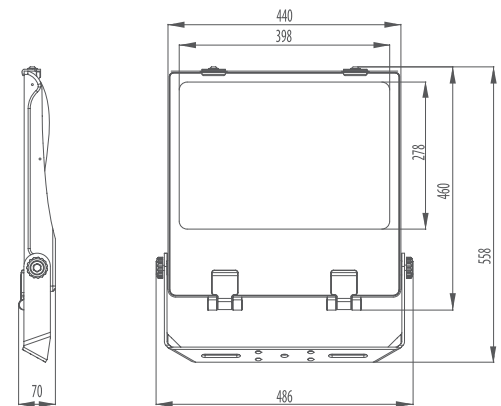

Life Span / Vida útil

L80 - 50.000h

I3032 XTelia L