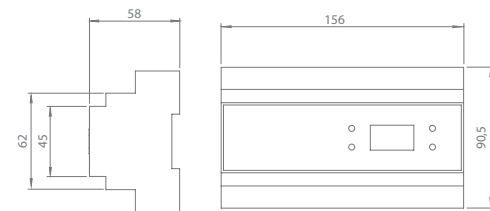

DMX OnLED power supply
Alimentador OnLED DMX