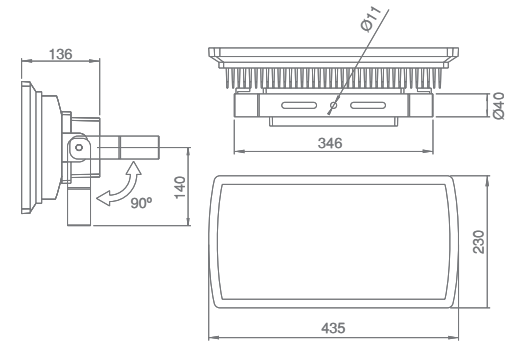

Cable/ Cable

2x1.5mm²

Code/ Código	Light/ Luz	Face Plate/ Embellecedor	Optic/ Óptica	Control/ Control
I 1236	MWDMX Multicolour White DMX | Multicolor Blanco DMX	Material/ Material P Plastic | Plástico I Stainless Steel | Acero Inox.	N Narrow | Concentrada M Medium | Media W Wide | Abierta	I0900 2 24Vdc sources for each module | 2 fuentes 24Vdc para cada módulo
		Shape/ Forma S Square | Cuadrado R Round | Redondo