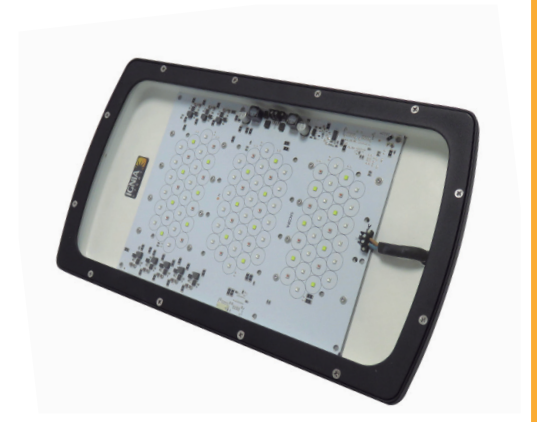

X-LED RGB+W DMX

A high-power architectural projector ideal for installation both indoors and outdoors.

Available with different light intensities and various regulation and control options perfect to play with light and colours in sportive instalations, architectural monuments or façades. Also available in diferent lens: concentrate, medium or wide.

Proyector arquitectónico perfecto para la instalación indoor o outdoor.

Diferentes potencias lumínicas y sistemas de regulación para hacer juego de luces y colores en instalaciones deportivas, monumentos arquitectónicos o fachadas. Disponible en diferents aperturas del haz de luz: concentrada, medium, wide.

Consumption / Consumo

105W

Voltage / Voltaje

48Vdc

Control / Control

DMX

Optic / Óptica

Opcional: 11º, 31º, 50º

I 1236 X-LED RGB+WDMX projector
Proyector X-LED RGB+WDMX

Code/ Código	Light/ Luz	Face Plate/ Embellecedor	Optic/ Óptica	Control/ Control
I 1236	MWDMX Multicolour White DMX Multicolor Blanco DMX	Material/ Material P Plastic Plástico I Stainless Steel Acero Inox.	N Narrow Concentrada M Medium Media W Wide Abierta	I0900 2 24Vdc sources for each module 2 fuentes 24Vdc para cada módulo
		Shape/ Forma S Square Cuadrado R Round Redondo		