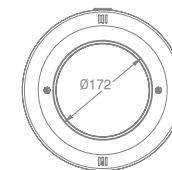

Life Span/ Vida útil

L80 - 60.000h

Protection level/ Grado de Protección

IP68

- I0107 Light spot STD V2
Punto de luz STD V2
- I0108 STD projector V2 concrete pool
Proyector STD V2 piscina de hormigón
- I0109 STD projector V2 prefabricated pool
Proyector STD V2 piscina prefabricada
- I0110 STD V2 projector prefabricated pool model Parker
Proyector STD V2 piscina prefabricada modelo Parker

I0107

I0108 / I0109 / I0110

Code/ Código	Light/ Luz	Face Plate/ Embellecedor	Optic/ Óptica	Control/ Control
I0107	M Multicolour Multicolor	Material/ Material	N Narrow Concentrada	Multicolour Multicolor
I0108	MDMX Multicolour DMX Multicolor DMX	P Plastic Plástico	M Medium Media	I0826 Modulator Modulador
I0109		I Stainless Steel Acero Inox.	W Wide Abierta	I0828 Remote control Control Remoto
I0110		Shape/ Forma		I0831 Push-button Pulsador
		S Square Cuadrado		DMX
		R Round Redondo		I0826DMX DMX Modulator Alimentador DMX
				I0832DMXFE DMX external power supply Alimentador DMX fuente externa