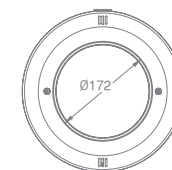

Life Span/ Vida útil

L80 - 60.000h

Protection level/ Grado de Protección

IP68

- I0107 Light spot STD V2
Punto de luz STD V2
- I0108 STD projector V2 concrete pool
Proyector STD V2 piscina de hormigón
- I0109 STD projector V2 prefabricated pool
Proyector STD V2 piscina prefabricada
- I0110 STD V2 projector prefabricated pool model Parker
Proyector STD V2 piscina prefabricada modelo Parker

I0107

I0108 / I0109 / I0110

Code/ Código	Light/ Luz	Face Plate/ Embellecedor	Optic/ Óptica	Control/ Control
I0107	M Multicolour Multicolor	Material/ Material	N Narrow Concentrada	Multicolour Multicolor
I0108	MDMX Multicolour DMX Multicolor DMX	P Plastic Plástico	M Medium Media	I0826 Modulator Modulador
I0109		I Stainless Steel Acero Inox.	W Wide Abierta	I0828 Remote control Control Remoto
I0110		Shape/ Forma		I0831 Push-button Pulsador
		S Square Cuadrado		DMX
		R Round Redondo		I0826DMX DMX Modulator Alimentador DMX
				I0832DMXFE DMX external power supply Alimentador DMX fuente externa