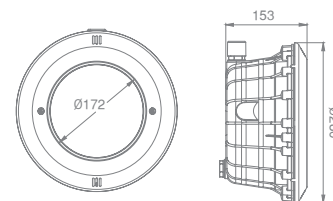

Monocolour/ Monocolor: 92,81 lm/W
Multicolour/ Multicolor: 40,7 lm/W

Life Span/ Vida útil

L80 - 60.000h

Protection level/ Grado de Protección

IP68

- I0101 Light spot STD V1
Punto de luz STD V1
- I0102 STD projector V1 concrete pool
Proyector STD V1 piscina de hormigón
- I0103 STD projector V1 prefabricated pool
Proyector STD V1 piscina prefabricada
- I0104 STD V1 projector prefabricated pool model Parker
Proyector STD V1 piscina prefabricada modelo Parker
- I0113 KIT 1 RGB W. spot light + OnLED remote control
KIT 1 punto de luz RGB W.+ OnLED control remoto
- I0114 KIT 2 RGB W. spot light + OnLED remote control
KIT 2 puntos de luz RGB W. + OnLED control remoto
- I0115 RGB Wireless spot light
Punto de luz RGB Wireless

I0101 / I0113 / I0114 / I0115

I0102 / I0103 / I0104

Code/ Código	Light/ Luz	Face Plate/ Embellecedor	Optic/ Óptica	Control/ Control
I0101	NW Neutral white Blanco neutro	Material/ Material	N Narrow Concentrada	Multicolour Multicolor
I0102	W Cool white Blanco frío	P Plastic Plástico	M Medium Media	I0826 Modulator Modulador
I0103	WW Warm white Blanco cálido	I Stainless Steel Acero Inox.	W Wide Abierta	I0828 Remote control Control Remoto
I0104	M Multicolour Multicolor	Shape/ Forma		I0831 Push-button Pulsador
I0113M		S Square Cuadrado		DMX
I0114M		R Round Redondo		I0832DMX DMX power supply Alimentador DMX
I0115M				I0832DMXFE DMX external power supply Alimentador DMX fuente externa