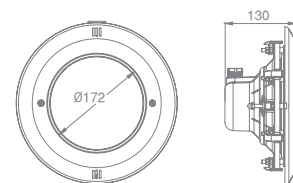

Monocolour/ Monocolor: 92,81 lm/W
Multicolour/ Multicolor: 40,7 lm/W

Life Span/ Vida útil

L80 - 60.000h

Protection level/ Grado de Protección

IP68

- I0101 Light spot STD V1
Punto de luz STD V1
- I0102 STD projector V1 concrete pool
Proyector STD V1 piscina de hormigón
- I0103 STD projector V1 prefabricated pool
Proyector STD V1 piscina prefabricada
- I0104 STD V1 projector prefabricated pool model Parker
Proyector STD V1 piscina prefabricada modelo Parker
- I0113 KIT 1 RGB W. spot light + OnLED remote control
KIT 1 punto de luz RGB W.+ OnLED control remoto
- I0114 KIT 2 RGB W. spot light + OnLED remote control
KIT 2 puntos de luz RGB W. + OnLED control remoto
- I0115 RGB Wireless spot light
Punto de luz RGB Wireless

I0101 / I0113 / I0114 / I0115

I0102 / I0103 / I0104

Code/ Código	Light/ Luz	Face Plate/ Embellecedor	Optic/ Óptica	Control/ Control
I0101	NW Neutral white Blanco neutro	Material/ Material	N Narrow Concentrada	Multicolour Multicolor
I0102	W Cool white Blanco frío	P Plastic Plástico	M Medium Media	I0826 Modulator Modulador
I0103	WW Warm white Blanco cálido	I Stainless Steel Acero Inox.	W Wide Abierta	I0828 Remote control Control Remoto
I0104	M Multicolour Multicolor	Shape/ Forma		I0831 Push-button Pulsador
I0113M		S Square Cuadrado		DMX
I0114M		R Round Redondo		I0832DMX DMX power supply Alimentador DMX
I0115M				I0832DMXFE DMX external power supply Alimentador DMX fuente externa