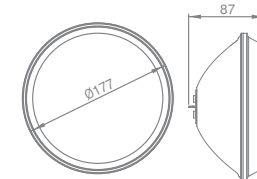

Life Span/ Vida útil

L80 - 60.000h

Protection level/ Grado de Protección

IP68

I0010

PAR56 DC Lamp OnLED V2
Lámpara PAR56 DC OnLED V2

Code/ Código	Light/ Luz	Face Plate/ Embellecedor	Optic/ Óptica	Control/ Control
I0010	W Cool white Blanco frío WW Warm white Blanco cálido	Material/ Material P Plastic Plástico I Stainless Steel Acero Inox. Shape/ Forma S Square Cuadrado R Round Redondo	N Narrow Concentrada M Medium Media W Wide Abierta	Multicolour Multicolor I0826 Modulator Modulador I0828 Remote control Control Remoto I0831 Push-button Pulsador DMX I0832DMX DMX power supply Alimentador DMX I0832DMXFE DMX external power supply Alimentador DMX fuente externa