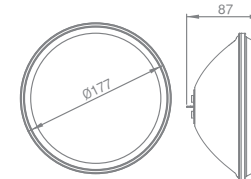

Life Span/ Vida útil

L80 - 60.000h

Protection level/ Grado de Protección

IP68

I0009

PAR56 DC Lamp OnLED V1
Lámpara PAR56 DC OnLED V1

Code/ Código	Light/ Luz	Face Plate/ Embellecedor	Optic/ Óptica	Control/ Control
I0009	W Cool white Blanco frío WW Warm white Blanco cálido	Material/ Material P Plastic Plástico I Stainless Steel Acero Inox.	N Narrow Concentrada M Medium Media W Wide Abierta	Multicolour Multicolor I0826 Modulator Modulador I0828 Remote control Control Remoto I0831 Push-button Pulsador DMX I0832DMX DMX power supply Alimentador DMX I0832DMXFE DMX external power supply Alimentador DMX fuente externa
		Shape/ Forma S Square Cuadrado R Round Redondo		