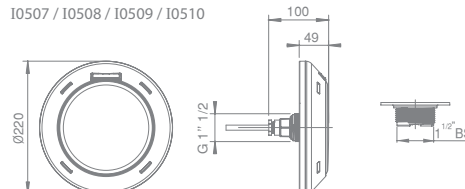

Monocolour/ Monocolor: 92,8 lm/W
Multicolour/ Multicolor: 40,7 lm/W

Life Span/ Vida útil

L80 - 60.000h

Protection level/ Grado de Protección

IP68

- I0503 Broc STD projector for concrete pool
Proyector STD Broc para piscina de hormigón
- I0507 Broc STD projector for liner pool
Proyector STD Broc para piscina de liner
- I0504 Broc STD projector Wireless
Proyector Broc STD Wireless
- I0505 KIT 1 Broc STD + OnLED remote control
KIT 1 Broc STD + OnLED control remoto
- I0506 KIT 2 Broc STD + OnLED remote control
KIT 2 Broc STD + OnLED control remoto
- I0508 Broc STD projector for liner pool Wireless
Proyector STD Broc para piscina de liner Wireless
- I0509 KIT 1 Broc STD liner + OnLED remote control
KIT 1 Broc STD liner + OnLED control remoto
- I0510 KIT 2 Broc STD liner + OnLED remote control
KIT 2 Broc STD liner + OnLED control remoto

I0503 / I0504 / I0505 / I0506

I0507 / I0508 / I0509 / I0510

Code/ Código	Light/ Luz	Face Plate/ Embellecedor	Optic/ Óptica	Control/ Control
I0503 I0507	W Cool white Blanco frío WW Warm white Blanco cálido M Multicolour Multicolor	M Plastic Plástico I Stainless Steel Acero Inox.	N Narrow Concentrada M Medium Media W Wide Abierta	Multicolour Multicolor I0826 Modulator Modulador I0828 Remote control Control Remoto I0831 Push-button Pulsador DMX I0832DMX DMX power supply Alimentador DMX I0832DMXFE DMX external power supply Alimentador DMX fuente externa
I0504M I0505M I0506M I0508M I0509M I0510M		S Square Cuadrado R Round Redondo		