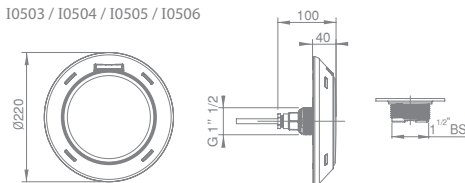

Monocolour/ Monocolor: 92,8 lm/W
Multicolour/ Multicolor: 40,7 lm/W

Life Span/ Vida útil

L80 - 60.000h

Protection level/ Grado de Protección

IP68

- I0503 Broc STD projector for concrete pool
Proyector STD Broc para piscina de hormigón
- I0507 Broc STD projector for liner pool
Proyector STD Broc para piscina de liner
- I0504 Broc STD projector Wireless
Proyector Broc STD Wireless
- I0505 KIT 1 Broc STD + OnLED remote control
KIT 1 Broc STD + OnLED control remoto
- I0506 KIT 2 Broc STD + OnLED remote control
KIT 2 Broc STD + OnLED control remoto
- I0508 Broc STD projector for liner pool Wireless
Proyector STD Broc para piscina de liner Wireless
- I0509 KIT 1 Broc STD liner + OnLED remote control
KIT 1 Broc STD liner + OnLED control remoto
- I0510 KIT 2 Broc STD liner + OnLED remote control
KIT 2 Broc STD liner + OnLED control remoto

I0503 / I0504 / I0505 / I0506

I0507 / I0508 / I0509 / I0510

Code/ Código	Light/ Luz	Face Plate/ Embellecedor	Optic/ Óptica	Control/ Control
I0503 I0507	W Cool white Blanco frío WW Warm white Blanco cálido M Multicolour Multicolor	M Plastic Plástico I Stainless Steel Acero Inox.	N Narrow Concentrada M Medium Media W Wide Abierta	Multicolour Multicolor I0826 Modulator Modulador I0828 Remote control Control Remoto I0831 Push-button Pulsador DMX I0832DMX DMX power supply Alimentador DMX I0832DMXFE DMX external power supply Alimentador DMX fuente externa
I0504M I0505M I0506M I0508M I0509M I0510M		S Square Cuadrado R Round Redondo		