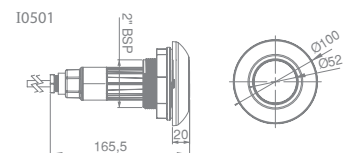

Life Span/ Vida útil

L80 - 60.000h

Protection level/ Grado de Protección

IP68

- I0501 Mini Broc projector for SPAs
Proyector Mini Broc para SPAs
- I0502 Mini Broc projector
Proyector Mini Broc
- I0511 Mini Broc projector for liner pools
Proyector Mini Broc para piscinas de liner

Code/ Código	Light/ Luz	Face Plate/ Embellecedor	Optic/ Óptica	Control/ Control
I0501	W Cool white Blanco frío	Material/ Material	N Narrow Concentrada	Multicolour Multicolor
I0502	WW Warm white Blanco cálido	P Pure White	M Medium Media	I0826 Modulator Modulador
I0511	M Multicolour Multicolor	I Inox Effect	W Wide Abierta	I0828 Remote control Control Remoto
	MDMX Multicolour DMX Multicolor DMX	Shape/ Forma		I0831 Push-button Pulsador
		S Square Cuadrado		DMX
		R Round Redondo		I0832DMX DMX power supply Alimentador DMX
				I0832DMXFE DMX external power supply Alimentador DMX fuente externa