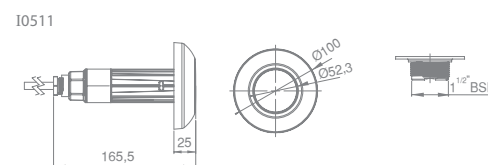

Life Span/ Vida útil

L80 - 60.000h

Protection level/ Grado de Protección

IP68

- I0501 Mini Broc projector for SPAs
Proyector Mini Broc para SPAs
- I0502 Mini Broc projector
Proyector Mini Broc
- I0511 Mini Broc projector for liner pools
Proyector Mini Broc para piscinas de liner

Code/ Código	Light/ Luz	Face Plate/ Embellecedor	Optic/ Óptica	Control/ Control
I0501	W Cool white Blanco frío	Material/ Material	N Narrow Concentrada	Multicolour Multicolor
I0502	WW Warm white Blanco cálido	P Pure White	M Medium Media	I0826 Modulator Modulador
I0511	M Multicolour Multicolor	I Inox Effect	W Wide Abierta	I0828 Remote control Control Remoto
	MDMX Multicolour DMX Multicolor DMX	Shape/ Forma		I0831 Push-button Pulsador
		S Square Cuadrado		DMX
		R Round Redondo		I0832DMX DMX power supply Alimentador DMX
				I0832DMXFE DMX external power supply Alimentador DMX fuente externa