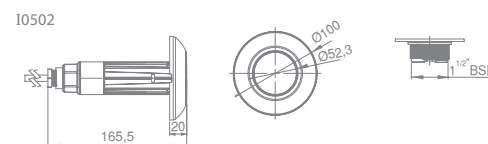

Life Span/ Vida útil

L80 - 60.000h

Protection level/ Grado de Protección

IP68

- I0501 Mini Broc projector for SPAs
Proyector Mini Broc para SPAs
- I0502 Mini Broc projector
Proyector Mini Broc
- I0511 Mini Broc projector for liner pools
Proyector Mini Broc para piscinas de liner

Code/ Código	Light/ Luz	Face Plate/ Embellecedor	Optic/ Óptica	Control/ Control
I0501	W Cool white Blanco frío	Material/ Material	N Narrow Concentrada	Multicolour Multicolor
I0502	WW Warm white Blanco cálido	P Pure White	M Medium Media	I0826 Modulator Modulador
I0511	M Multicolour Multicolor	I Inox Effect	W Wide Abierta	I0828 Remote control Control Remoto
	MDMX Multicolour DMX Multicolor DMX	Shape/ Forma		I0831 Push-button Pulsador
		S Square Cuadrado		DMX
		R Round Redondo		I0832DMX DMX power supply Alimentador DMX
				I0832DMXFE DMX external power supply Alimentador DMX fuente externa