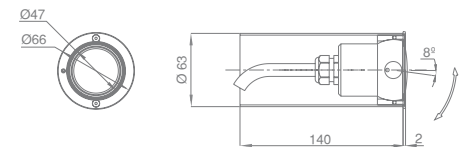

L80 - 50.000h

Protection level/ Grado de Protección

IP68

I 1246 Fitted Niq adjustable projector
Proyector Niq empotrado orientable

Code/ Código	Light/ Luz	Face Plate/ Embellecedor	Optic/ Óptica	Option/ Opción	Control/ Control
I 1246	NW Neutral white Blanco neutro W Cool white Blanco frío WW Warm white Blanco cálido M Multicolour Multicolor R Red Rojo G Green Verde B Blue Azul	Material/ Material P Plastic Plástico I Stainless Steel Acero Inox. Shape/ Forma S Square Cuadrado R Round Redondo	N Narrow Concentrada M Medium Media W Wide Abierta	DMX	I0828 Remote control Control Remoto I0826 Modulator Modulador I0826DMX DMX Modulator Modulador DMX I0829 Power supply Alimentador I0832DMX DMX power supply Alimentador DMX I0831 Push-button Pulsador