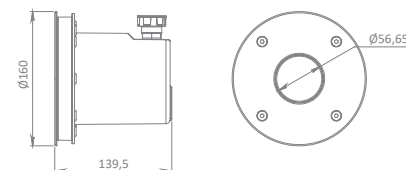

### Protection level/ Grado de Protección

IP68

- I 1227 Mini recessed projector with housing concrete pool  
Proyector Mini enrasado nicho piscina hormigón
- I 1228 Mini recessed projector with housing prefabricated pool  
Proyector Mini enrasado nicho piscina prefabricada
- I 1283 Mini+ recessed projector with housing concrete pool  
Proyector Mini+ enrasado nicho piscina hormigón
- I 1284 Mini+ recessed projector with housing prefabricated pool  
Proyector Mini+ enrasado nicho piscina prefabricada

Code/ Código	Light/ Luz	Face Plate/ Embellecedor	Optic/ Óptica	Control/ Control
I 1227	<b>W</b> Cool white   Blanco frío	Material/ Material	<b>N</b> Narrow   Concentrada	<b>Multicolour   Multicolor</b>
I 1228	<b>WW</b> Warm white   Blanco cálido	P Plastic   Plástico	<b>M</b> Medium   Media	<b>I0826</b> Modulator   Modulador
I 1283	<b>M</b> Multicolour   Multicolor	I Stainless Steel   Acero Inox.	<b>W</b> Wide   Abierta	<b>I0828</b> Remote control   Control Remoto
I 1284	<b>MDMX</b> Multicolour DMX   Multicolor DMX	Shape/ Forma		<b>I0831</b> Push-button   Pulsador
	<b>MWDMX</b> Multicolour White DMX   Multicolor Blanco DMX	S Square   Cuadrado		<b>DMX</b>
		R Round   Redondo		<b>I0832DMX</b> DMX power supply   Alimentador DMX
				<b>I0832DMXFE</b> DMX external power supply   Alimentador DMX fuente externa